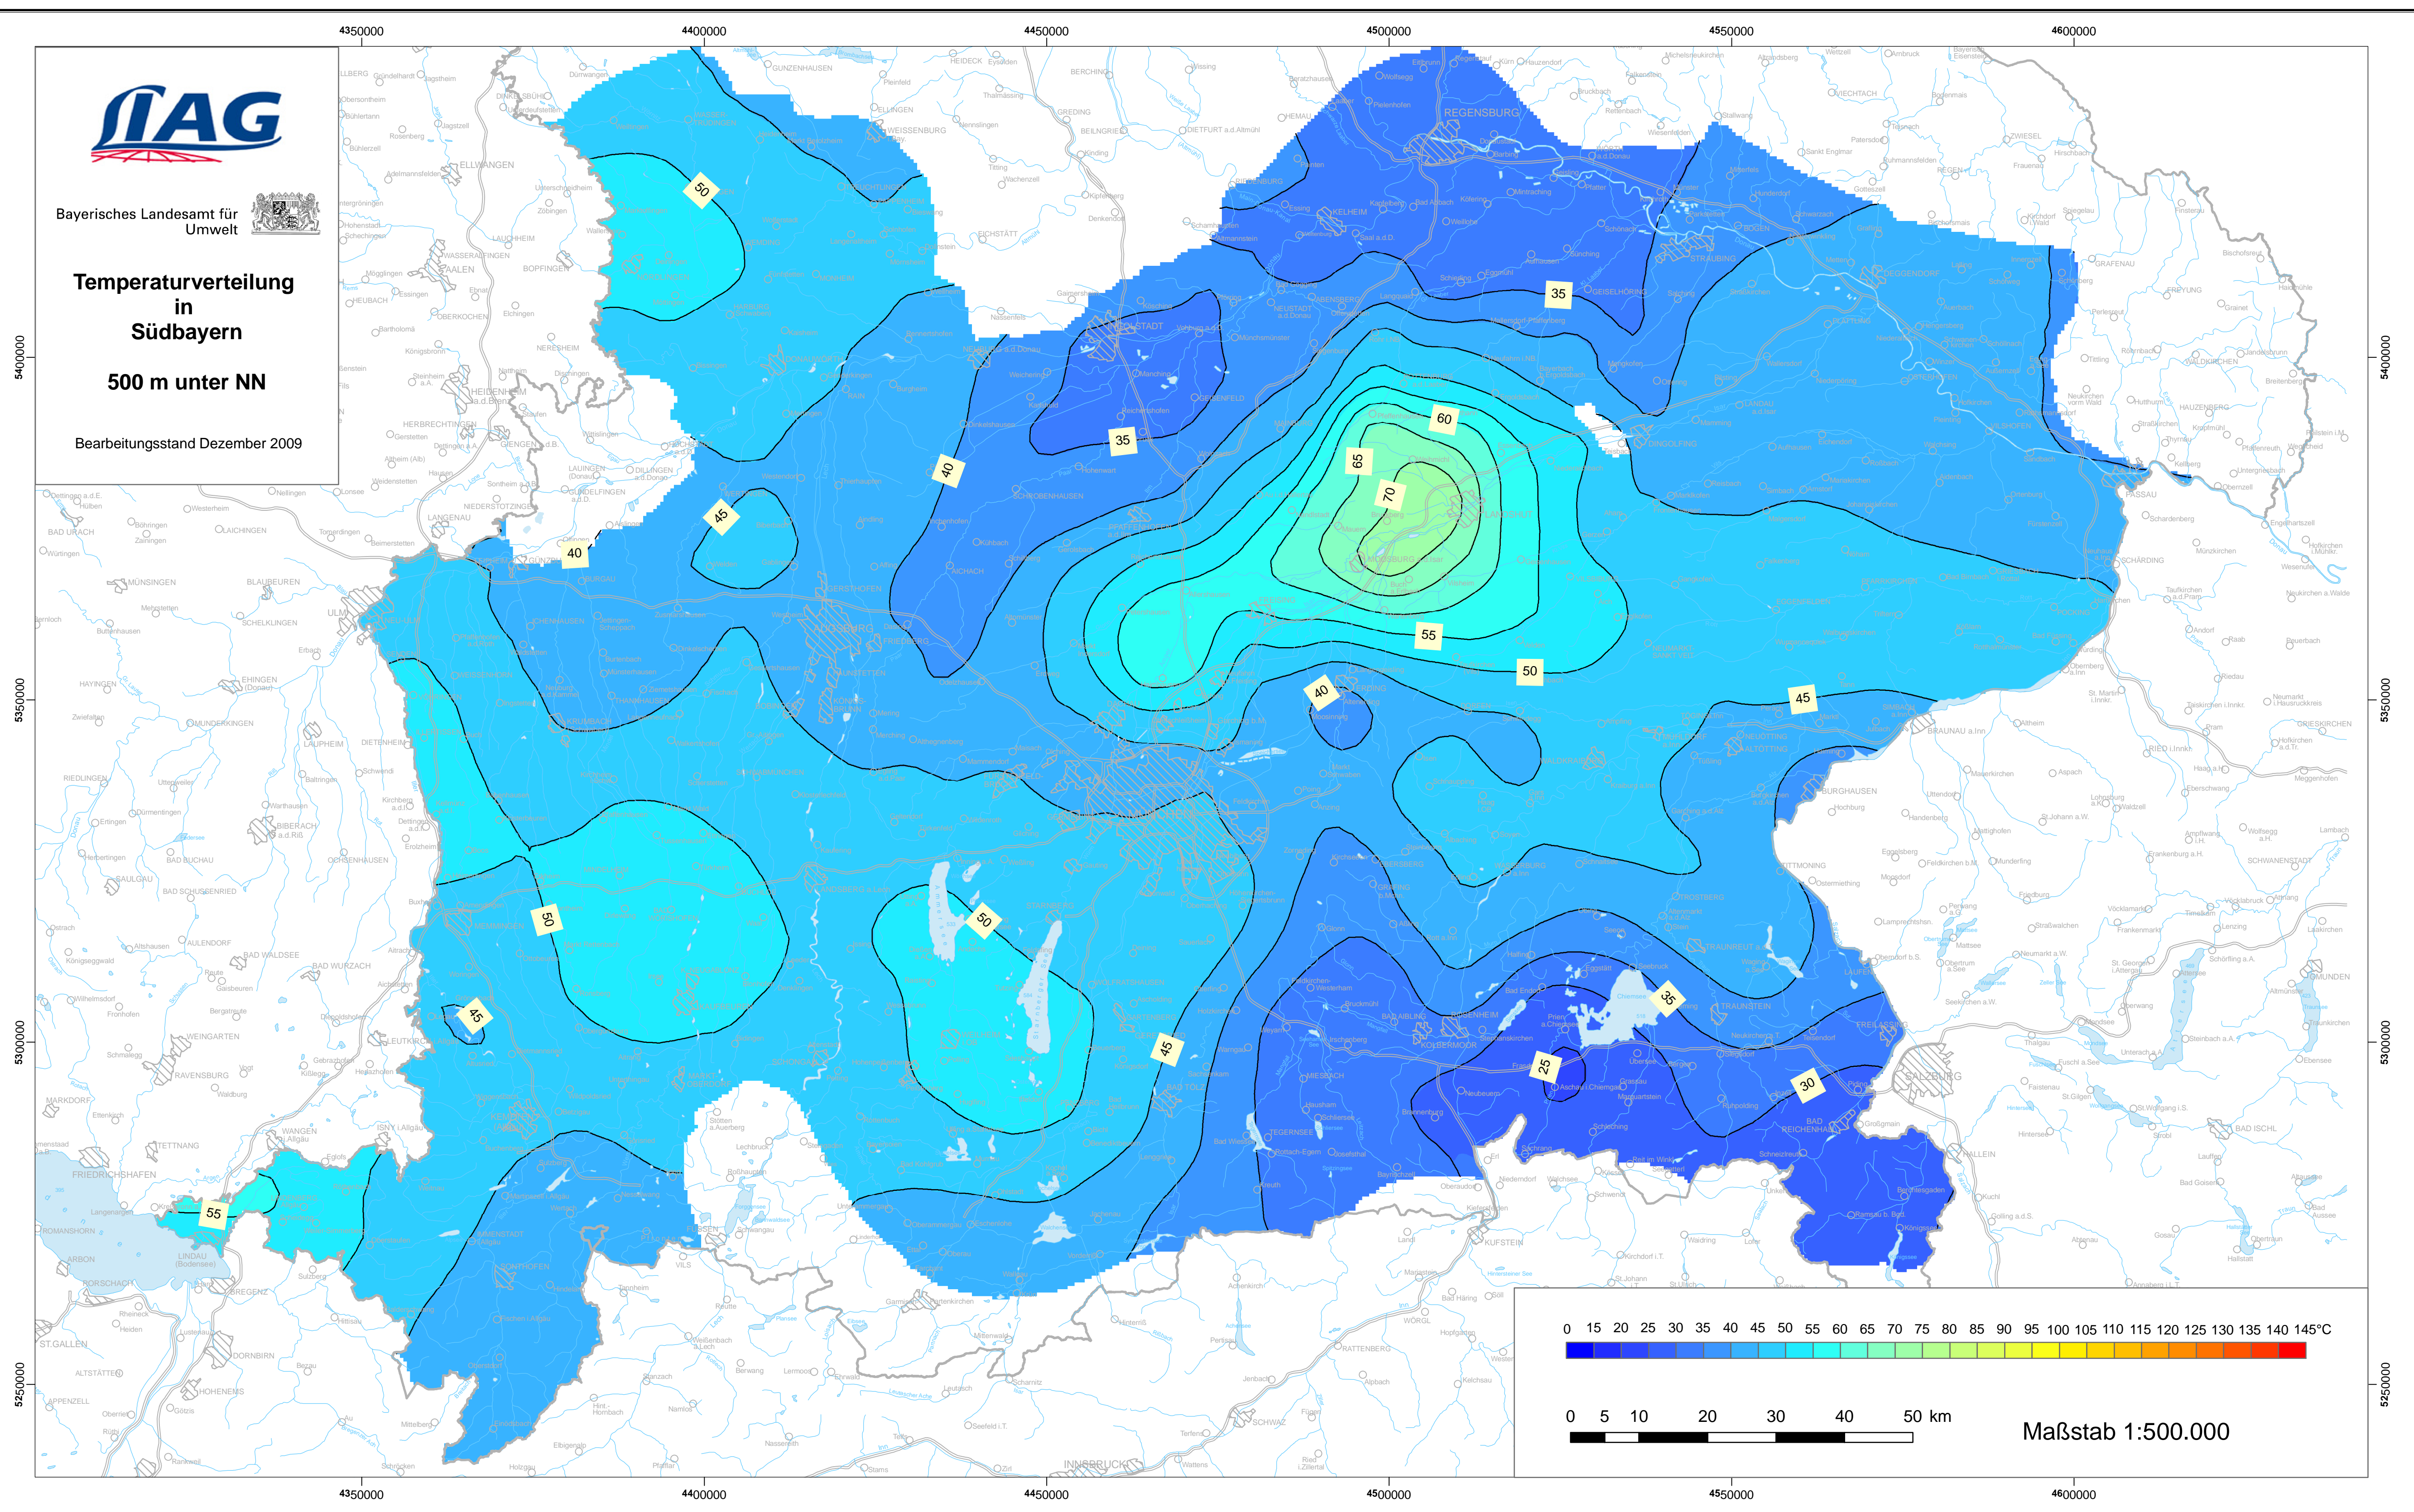

Bayerisches Landesamt für Umwelt

Temperaturverteilung in Südbayern

500 m unter NN

Bearbeitungsstand Dezember 2009

Maßstab 1:500.000